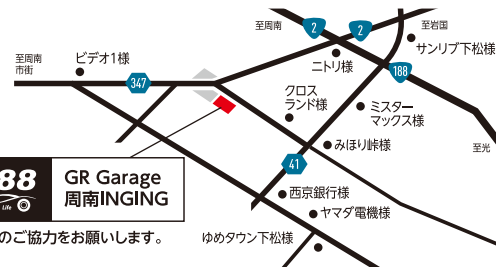

GR Garage 周南 INGING 山口 CERUMO

Felix88
Beautiful Life

会場/Felix88内 GR Garage 周南INGING
〒744-0072 下松市望町4丁目3-4
【営業時間】9:30~19:00 【定休日】月曜日
お問い合わせ (GR Garage 周南INGING) tel.0833-41-8871

Felix88 GR Garage 周南INGING
●臨時駐車場へのご協力をお願いします。

完全予約制/観覧無料

2/1(土)12時より観覧募集開始!

■Felix88/JMS会員に入会してください。当日無料で入会することができます。

[定員:先着100名様]

- 1申込みにつき4名様までとさせていただきます。
- 定員に達し次第募集は締め切らせていただきます。
- 当日、立ち見等でご観覧いただける場合もございますが混雑次第で制限させていただく場合もございますのでその際はご了承ください。

参加の
お申し込みは
こちらから